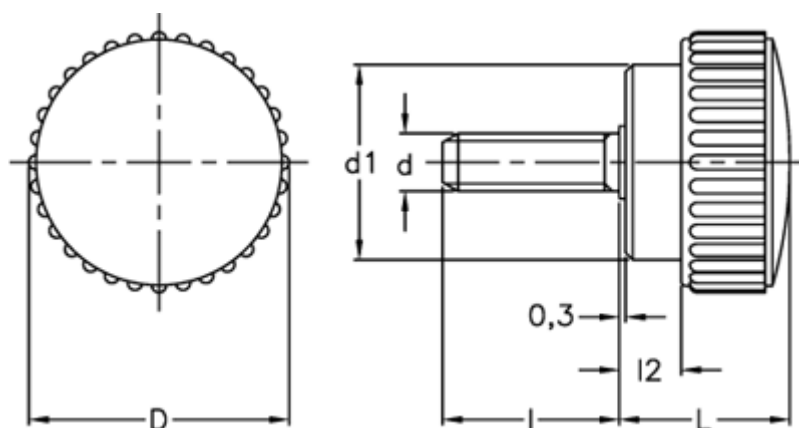

Varenummer: 2302002521
Beskrivelse: E+G Fingerskrue
B.193/30 p-M8x16

Mål

D = 31
d1 = 24
d 6g = M8
l = 16
L = 18
l2 = 6